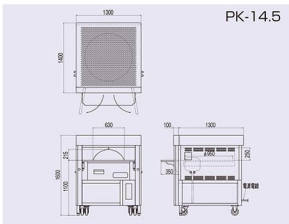

本格窯焼きピザをおいしく簡単に! 焼きムラ少なく美味しい仕上がり

- ターンテーブルによるピザの移動と、適切なヒーター配置で焼きムラを解消します。
- 11インチピザ、最大6枚まで連続で焼き上げます。
- 庫内ランプの明かりにより焼成状況が見え、演出効果をつくり上げます。

PK-14.5R

PK-14.5

仕様

モデル	仕様			外形寸法(mm)			消費電力 3φ200V	電源電線 2m	一次最大 電流値(A)	調理枚数	本体 質量 (kg)					
	テーブル 材質	テーブル 直径	外観	幅(C)	奥行 (D)	高さ (H)										
PK-14.5	人工石	回転無	スチール	1300	1400	1600	14.5kW	2m	41.8	11インチピザを ターンテーブルに 6枚	550					
PK-14.5S			石								563					
PK-14.5B			黒塗装								560					
PK-14.5BS			石								563					
PK-14.5R			レンガ								571					
PK-14.5RS			石								584					
PK-14.5-N		回転無	スチール	1300	1400	1600					13.0kW	2m	37.5	11インチピザを ターンテーブルに 6枚	518	
PK-14.5S-N			石												529	
PK-14.5B-N			黒塗装												518	
PK-14.5BS-N			石												529	
PK-14.5R-N			レンガ												537	
PK-14.5RS-N			石												550	
PK-14.5Y	溶岩石	回転有	スチール	1300	1400	1600	14.5kW	2m	41.8	11インチピザを ターンテーブルに 6枚					575	
PK-14.5YS			石												588	
PK-14.5YB			黒塗装												575	
PK-14.5YBS			石												588	
PK-14.5YR			レンガ												595	
PK-14.5YRS			石												609	
PK-14.5Y-N		回転無	スチール	1300	1400						1600	13.0kW	2m	37.5	11インチピザを ターンテーブルに 6枚	541
PK-14.5YS-N			石													554
PK-14.5YB-N			黒塗装													541
PK-14.5YBS-N			石													554
PK-14.5YR-N			レンガ													562
PK-14.5YRS-N			石													575